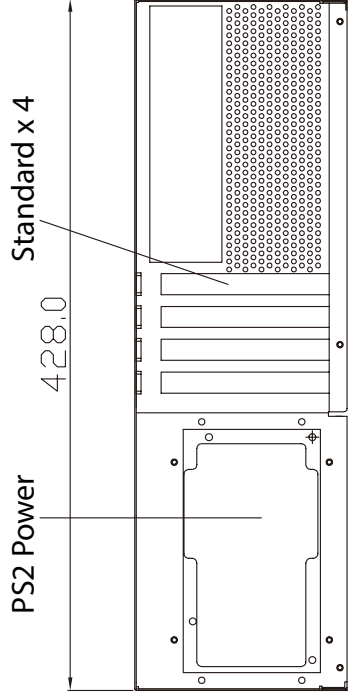

Model	No D-380HN-T
Ext	3.5" Hot-Swap Bay*8
Hid	3.5"*1
M/B	12"*9.6"
Fan	8cm *2
	8cm *1(OPTION)
Slot	*4
Rev	

12" x 9.6" ATX  
(8cm \* 1 Option)

可更換AN-B34系列 cage

Power / HDD LED

Power switch

USB3.0 x 2