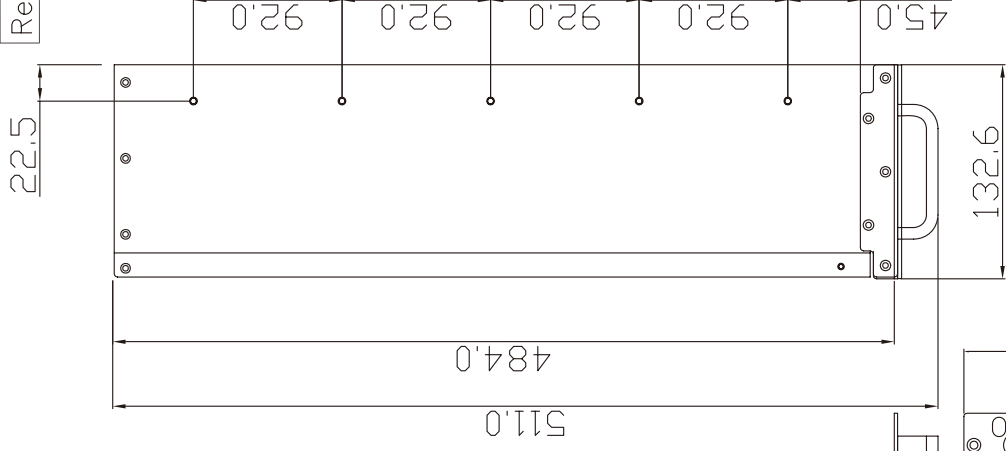

Model	No D-380HN-T
Ext	3.5" Hot-Swap Bay*8
Hid	3.5"*1
M/B	12"*9.6"
Fan	8cm *2
	8cm *1(OPTION)
Slot	*4
Rev	

12" x 9.6" ATX  
(8cm \* 1 Option)

可更換AN-B34系列 cage

Power / HDD LED

Power switch

USB3.0 x 2