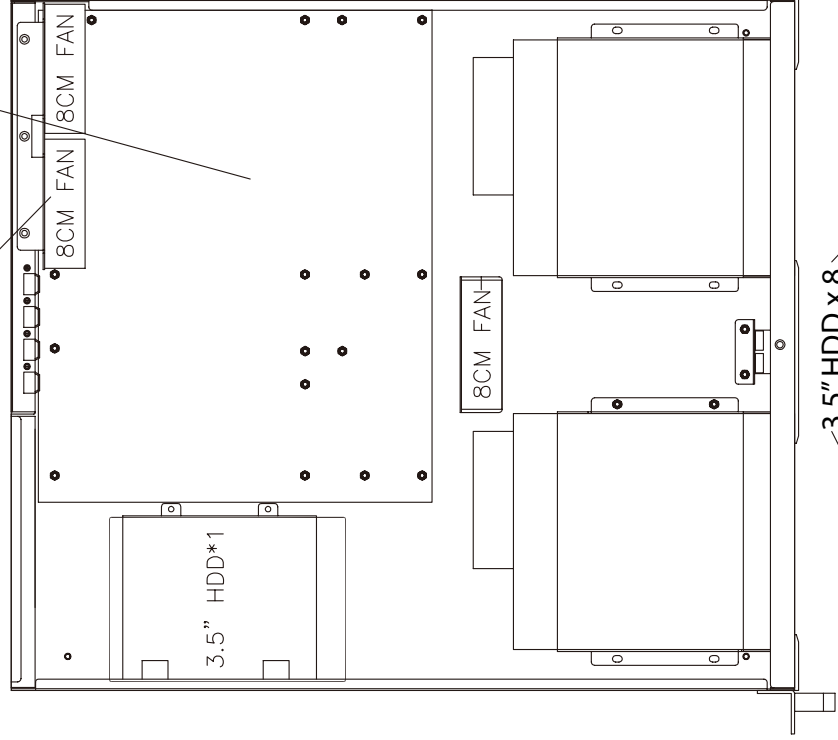

Model	No D-380HN-T
Ext	3.5" Hot-Swap Bay*8
Hid	3.5"*1
M/B	12"*9.6"
Fan	8cm *2
	8cm *1(OPTION)
Slot	*4
Rev	

12" x 9.6" ATX  
(8cm \* 1 Option)

可更換AN-B34系列 cage

Power / HDD LED

Power switch

USB3.0 x 2