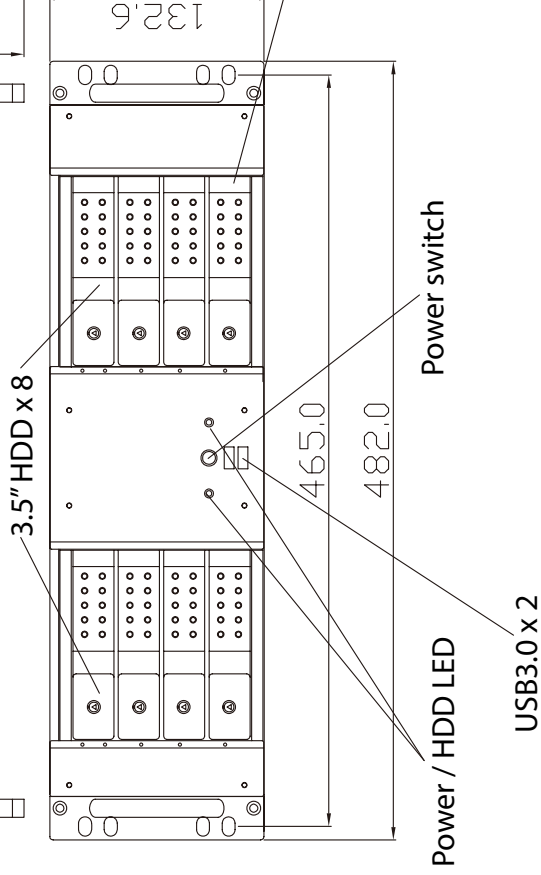

Model	No D-380HN-T
Ext	3.5" Hot-Swap Bay*8
Hid	3.5"*1
M/B	12"*9.6"
Fan	8cm *2
	8cm *1(OPTION)
Slot	*4
Rev	

12" x 9.6" ATX  
(8cm \* 1 Option)

可更換AN-B34系列 cage

Power / HDD LED

Power switch

USB3.0 x 2