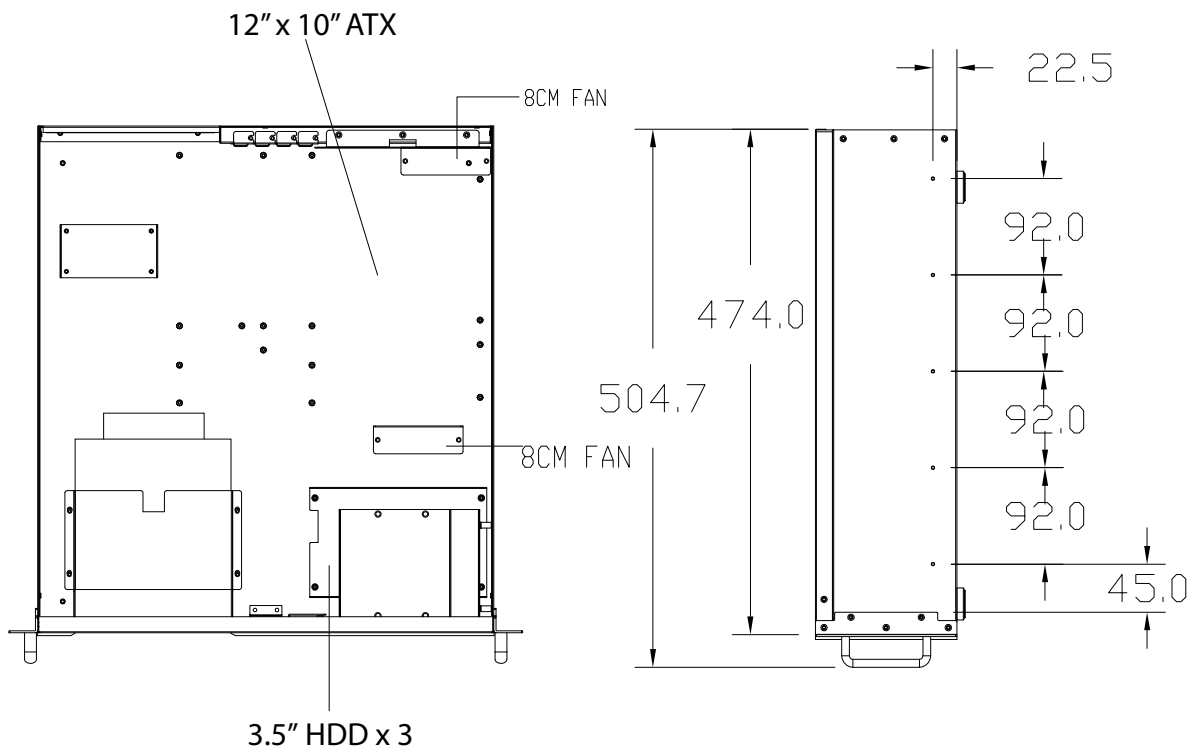

可更換AN-B35系列CAGE

MODEL	D-350HN-T
EXT	3.5"X5/ODDX1
HID	3.5"X3
M/B	12X10"
FAN	8cmX2 8cmX1(option)
SLOT	X4

UNIT:MM

APPROVED