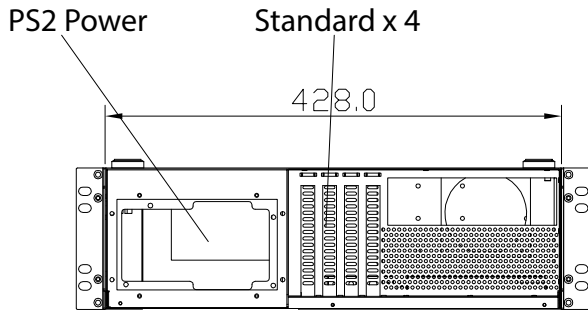

可更換AN-B35系列CAGE

MODEL	D-350HN-T
EXT	3.5"X5/ODDX1
HID	3.5"X3
M/B	12X10"
FAN	8cmX2 8cmX1(option)
SLOT	X4

UNIT:MM

APPROVED