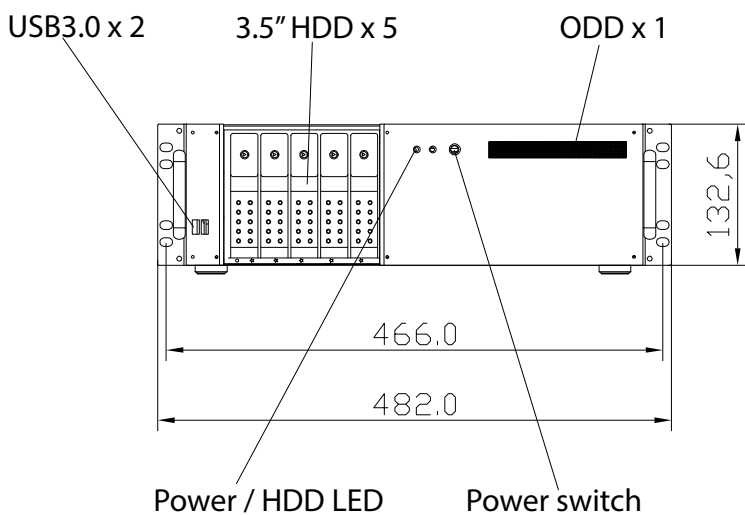

可更換AN-B35系列CAGE

MODEL	D-350HN-T
EXT	3.5"X5/ODDX1
HID	3.5"X3
M/B	12X10"
FAN	8cmX2 8cmX1(option)
SLOT	X4

UNIT:MM

APPROVED