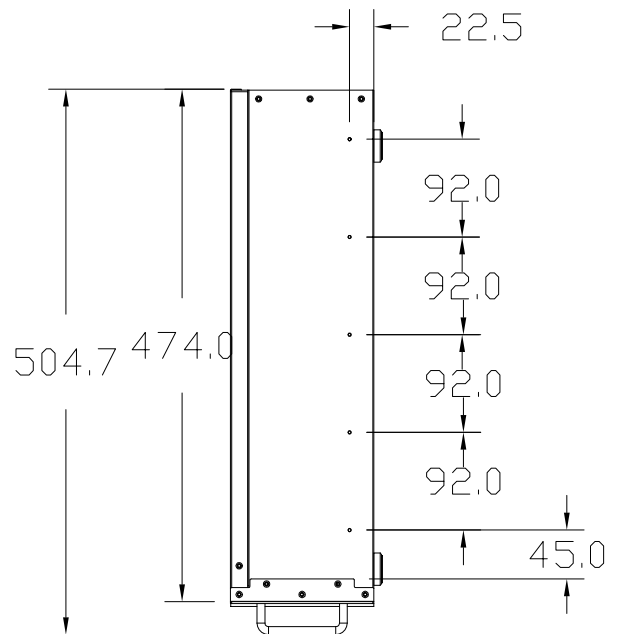

可更換AN-B34 系列CAGE

MODEL	D-340HN-T
EXT	3.5"X4/ODDX1
HID	3.5"X3
M/B	12X10"
FAN	8cmX2 8cmX1(option)
SLOT	X4

UNIT:MM

APPROVED