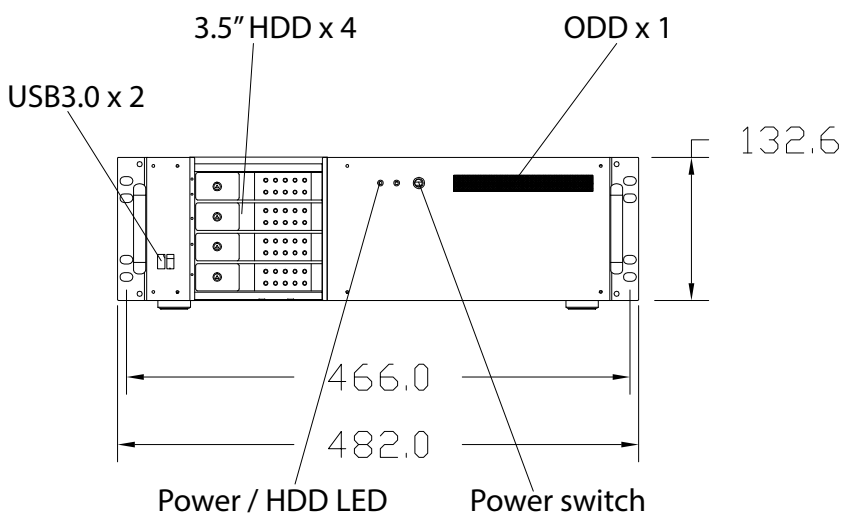

可更換AN-B34 系列CAGE

MODEL	D-340HN-T
EXT	3.5"X4/ODDX1
HID	3.5"X3
M/B	12X10"
FAN	8cmX2 8cmX1(option)
SLOT	X4

UNIT:MM

APPROVED