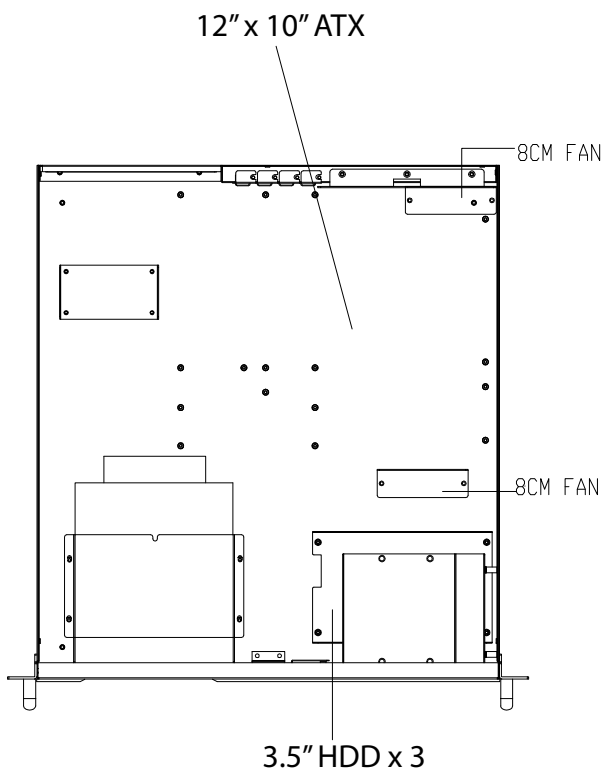

可更換AN-B34 系列CAGE

MODEL	D-340HN-T
EXT	3.5"X4/ODDX1
HID	3.5"X3
M/B	12X10"
FAN	8cmX2 8cmX1(option)
SLOT	X4

UNIT:MM

APPROVED