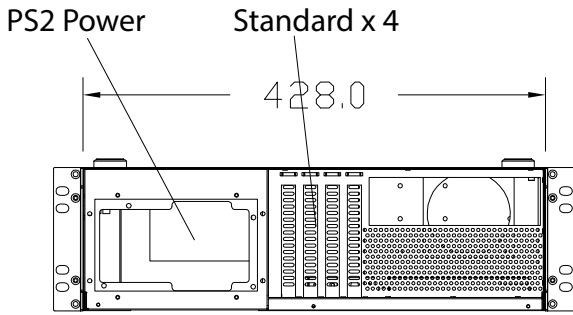

可更換AN-B34 系列CAGE

MODEL	D-340HN-T
EXT	3.5"X4/ODDX1
HID	3.5"X3
M/B	12X10"
FAN	8cmX2 8cmX1(option)
SLOT	X4

UNIT:MM

APPROVED