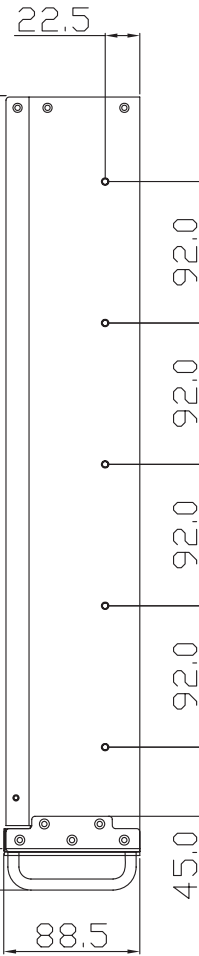

Model No	D-260HN-T
Ext	3.5" Hot-Swap Bay*6
Hid	2.5" *2
M/B	9.6" *9.6"
Fan	8cm *1
Slot	*4(Low profile)
Rev	

Low profile x 4

PS2 PS3 ONLY
(Mini Redundant 須指定型號後才可製作)

9.6" x 9.6" MATX

可更換AN-B23系列 cage

註：附件包中付有4PCS腳墊