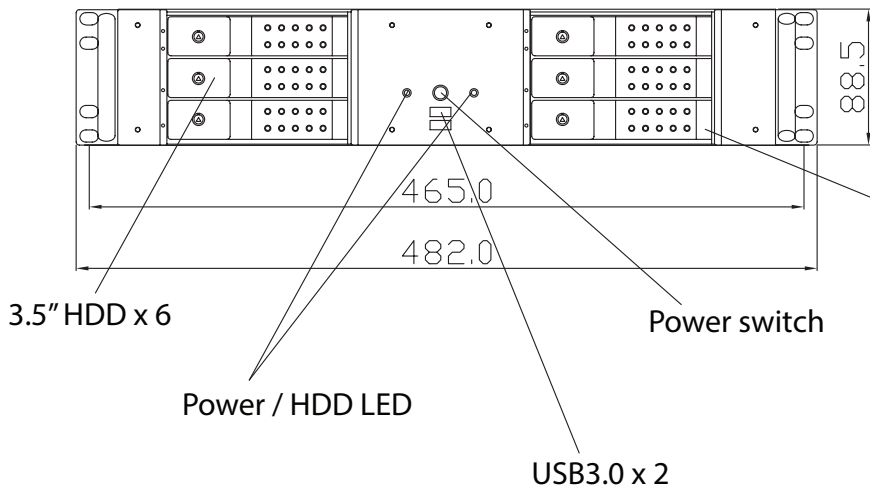

Model No	D-260HN-T
Ext	3.5" Hot-Swap Bay*6
Hid	2.5" *2
M/B	9.6" *9.6"
Fan	8cm *1
Slot	*4(Low profile)
Rev	

Low profile x 4

PS2 PS3 ONLY
(Mini Redundant 須指定型號後才可製作)

9.6" x 9.6" MATX

可更換AN-B23系列 cage

註：附件包中付有4PCS腳墊