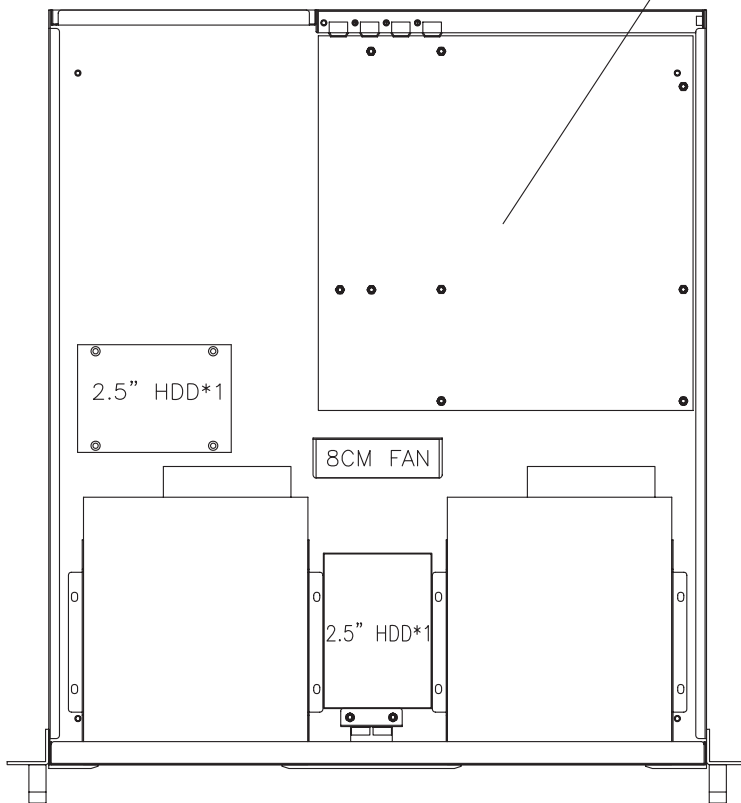

Model No	D-260HN-T
Ext	3.5" Hot-Swap Bay*6
Hid	2.5" *2
M/B	9.6" *9.6"
Fan	8cm *1
Slot	*4(Low profile)
Rev	

Low profile x 4

PS2 PS3 ONLY
(Mini Redundant 須指定型號後才可製作)

9.6" x 9.6" MATX

可更換AN-B23系列 cage

註：附件包中付有4PCS腳墊