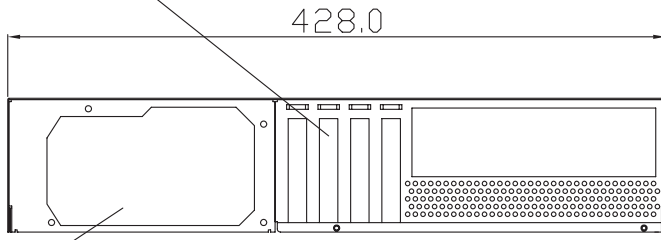

Model No	D-260HN-T
Ext	3.5" Hot-Swap Bay*6
Hid	2.5" *2
M/B	9.6" *9.6"
Fan	8cm *1
Slot	*4(Low profile)
Rev	

Low profile x 4

PS2 PS3 ONLY
(Mini Redundant 須指定型號後才可製作)

9.6" x 9.6" MATX

可更換AN-B23系列 cage

註：附件包中付有4PCS腳墊